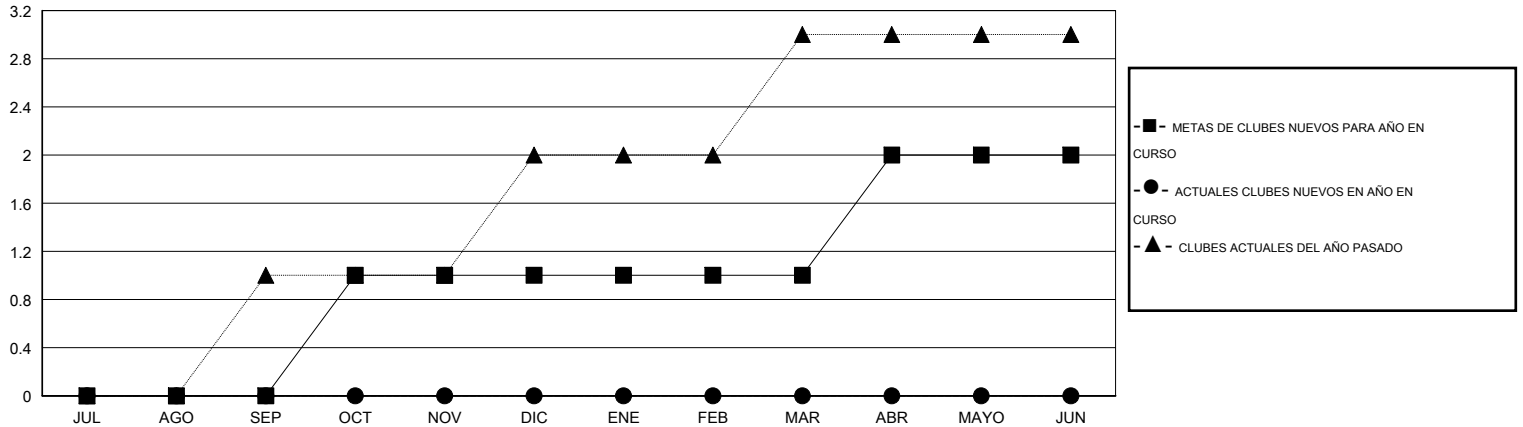

MONTHLY MEMBERSHIP PROGRESS REPORT

District J 2

Results as of: 1/31/2015

GMT: Pedro Marrello

UBICACIÓN URUGUAY

GMT DE AE 3

Clubes					socios				
RESULTADOS DE 2014-2015					RESULTADOS DE 2014-2015				
TRIMESTRE	META DE CLUBES NUEVOS	NUEVOS CLUBES	CLUBES DADOS DE BAJA	GANANCIA/PÉRDIDA NETA	TRIMESTRE	META DE SOCIOS NUEVOS	SOCIOS FUNDADORES Y SOCIOS AÑADIDOS	SOCIOS DADOS DE BAJA	GANANCIA/PÉRDIDA NETA
JUL/AGO/SEP	0	0	0	0	JUL/AGO/SEP	10	16	21	-5
OCT/NOV/DIC	1	0	0	0	OCT/NOV/DIC	40	13	35	-22
ENE/FEB/MAR	0	0	0	0	ENE/FEB/MAR	-10	4	0	4
ABR/MAYO/JUN	1	0	0	0	ABR/MAYO/JUN	45	0	0	0

METAS Y CIFRA ACUMULATIVA DE CLUBES NUEVOS

METAS Y CIFRA ACUMULATIVA DE SOCIOS

CLUBES DADOS DE BAJA: 0	11 CLUBS OF 36 AÑADIERON 1 O MÁS SOCIOS NUEVOS	<u>DISTRIBUCIÓN POR SEXO</u>
		MASCULINO 447 (55.39%)
		FEMENINO 360 (44.61%)
<u>SOCIOS DADOS DE BAJA</u>	CLIC AQUÍ PARA DATOS DE SALUD DE CLUB	SOCIOS EN UNIDAD FAMILIAR 144
FALLECIDOS 6		CABEZA DE FAMILIA 68
CLUB CANCELADO 0		NO ES CABEZA DE FAMILIA 76
OTRO 50		
TOTAL 56		