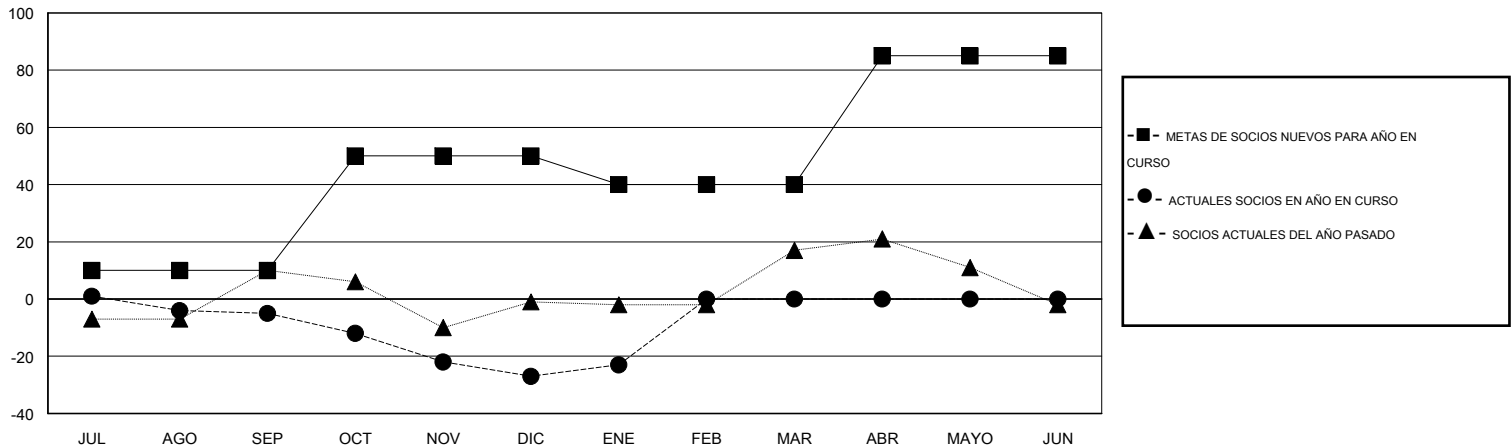

MONTHLY MEMBERSHIP PROGRESS REPORT

District J 2

Results as of: 1/31/2015

GMT: Pedro Marrello

UBICACIÓN URUGUAY

GMT DE AE 3

Clubes					socios				
RESULTADOS DE 2014-2015					RESULTADOS DE 2014-2015				
TRIMESTRE	META DE CLUBES NUEVOS	NUEVOS CLUBES	CLUBES DADOS DE BAJA	GANANCIA/PÉRDIDA NETA	TRIMESTRE	META DE SOCIOS NUEVOS	SOCIOS FUNDADORES Y SOCIOS AÑADIDOS	SOCIOS DADOS DE BAJA	GANANCIA/PÉRDIDA NETA
JUL/AGO/SEP	0	0	0	0	JUL/AGO/SEP	10	16	21	-5
OCT/NOV/DIC	1	0	0	0	OCT/NOV/DIC	40	13	35	-22
ENE/FEB/MAR	0	0	0	0	ENE/FEB/MAR	-10	4	0	4
ABR/MAYO/JUN	1	0	0	0	ABR/MAYO/JUN	45	0	0	0

METAS Y CIFRA ACUMULATIVA DE CLUBES NUEVOS

METAS Y CIFRA ACUMULATIVA DE SOCIOS

CLUBES DADOS DE BAJA: 0	11 CLUBS OF 36 AÑADIERON 1 O MÁS SOCIOS NUEVOS	<u>DISTRIBUCIÓN POR SEXO</u>
		MASCULINO 447 (55.39%)
		FEMENINO 360 (44.61%)
<u>SOCIOS DADOS DE BAJA</u>	CLIC AQUÍ PARA DATOS DE SALUD DE CLUB	SOCIOS EN UNIDAD FAMILIAR 144
FALLECIDOS 6		CABEZA DE FAMILIA 68
CLUB CANCELADO 0		NO ES CABEZA DE FAMILIA 76
OTRO 50		
TOTAL 56		